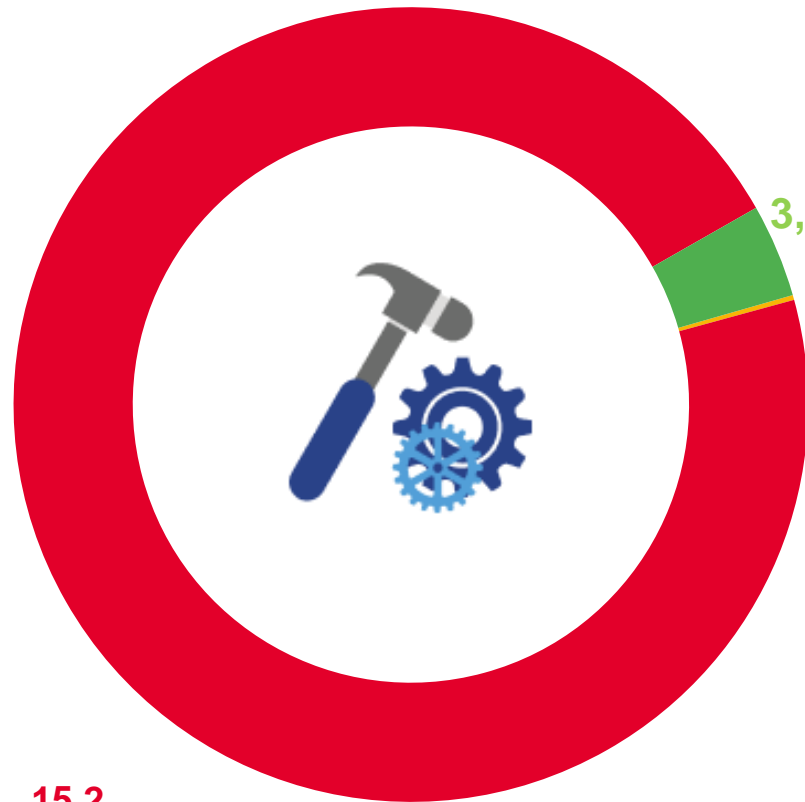

- Строительство зданий
- Строительство инженерных сооружений
- Работы строительные специализированные