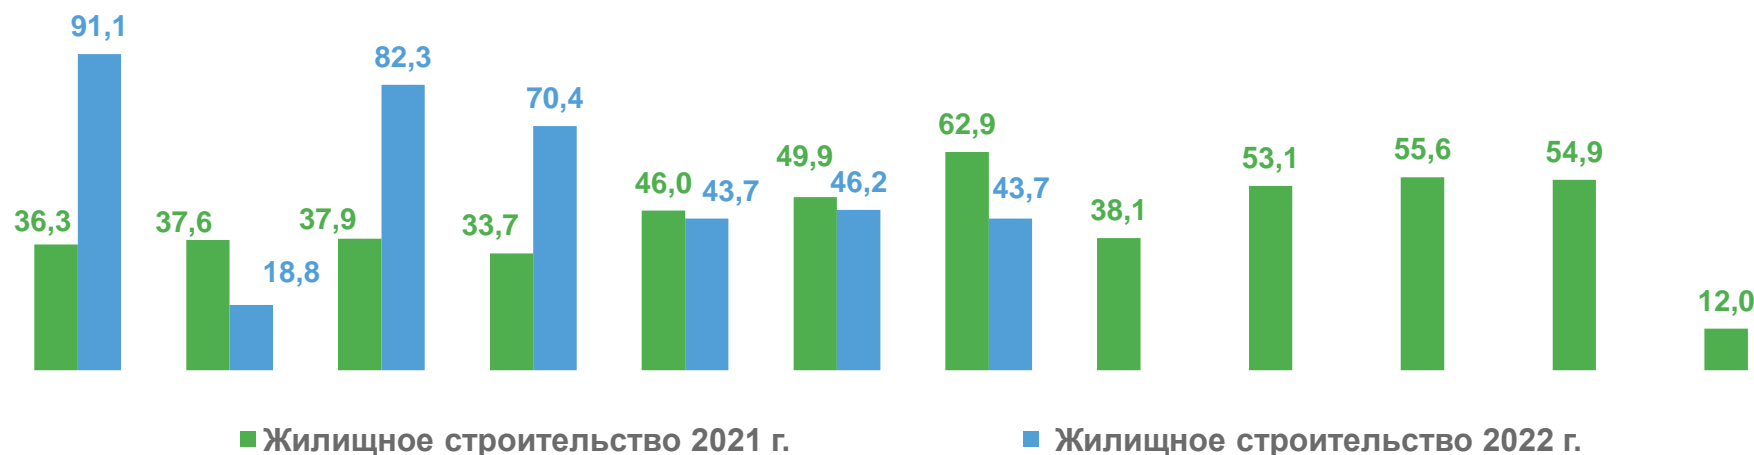

# ДИНАМИКА ВВОДА В ДЕЙСТВИЕ ЖИЛЫХ ДОМОВ В Г. СЕВАСТОПОЛЕ

январь-июль 2022

(тысяч метров квадратных общей площади)

**396,1**

Всего

▲ **130,2%**

в том числе

**314,0**

Построено населением

▲ **125,0%**

в % к соответствующему периоду  
прошлого года