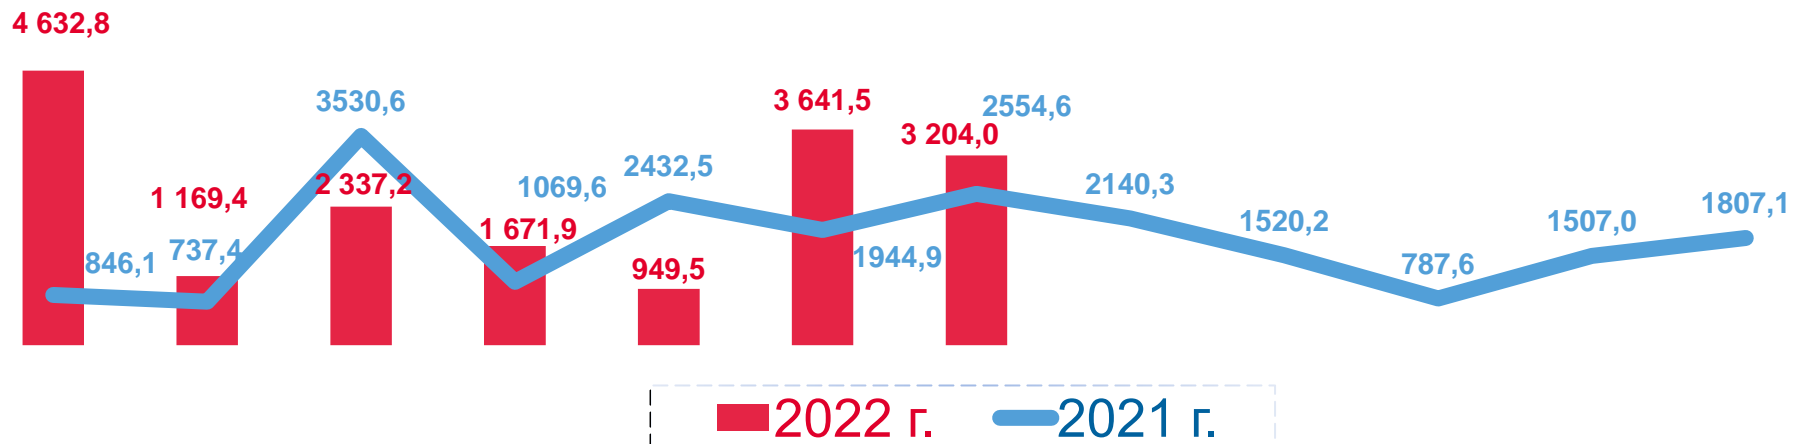

02

ОБЪЕМ РАБОТ ПО ДОГОВОРАМ СТРОИТЕЛЬНОГО ПОДРЯДА В Г. СЕВАСТОПОЛЕ

03

ДИНАМИКА ВВОДА В ДЕЙСТВИЕ ЖИЛЫХ ДОМОВ В ГОРОДЕ СЕВАСТОПОЛЕ

04

РАСПРЕДЕЛЕНИЕ ОБЩЕЙ ПЛОЩАДИ ЖИЛЫХ ДОМОВ ПО ЭТАЖНОСТИ В ГОРОДЕ СЕВАСТОПОЛЕ

# ДИНАМИКА ОБЪЁМА РАБОТ, ВЫПОЛНЕННЫХ ПО ВИДУ ДЕЯТЕЛЬНОСТИ «СТРОИТЕЛЬСТВО» В Г. СЕВАСТОПОЛЕ

январь-июль 2022 г.

**17606,3** млн рублей  
объем работ

**▲ 129,6%**

Индекс физического объема, в % к соответствующему периоду прошлого года