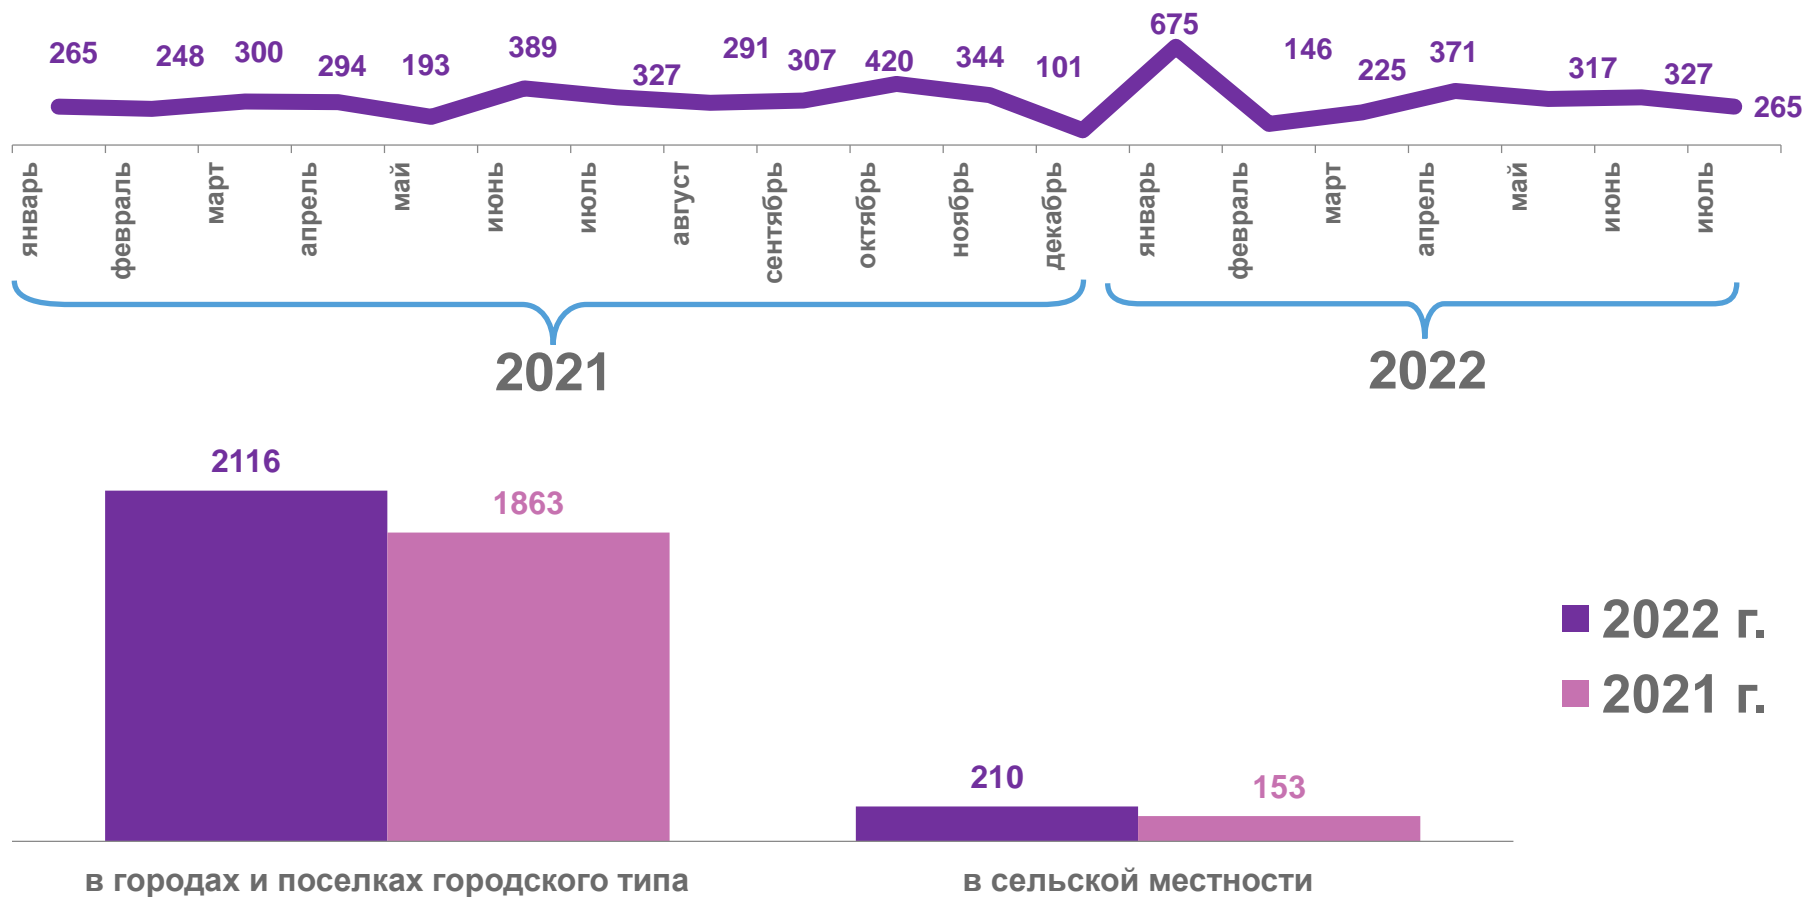

## 2326

ДОМОВ

Всего построено населением

январь-июль 2021 г.

## 2016

ДОМОВ

Всего построено населением