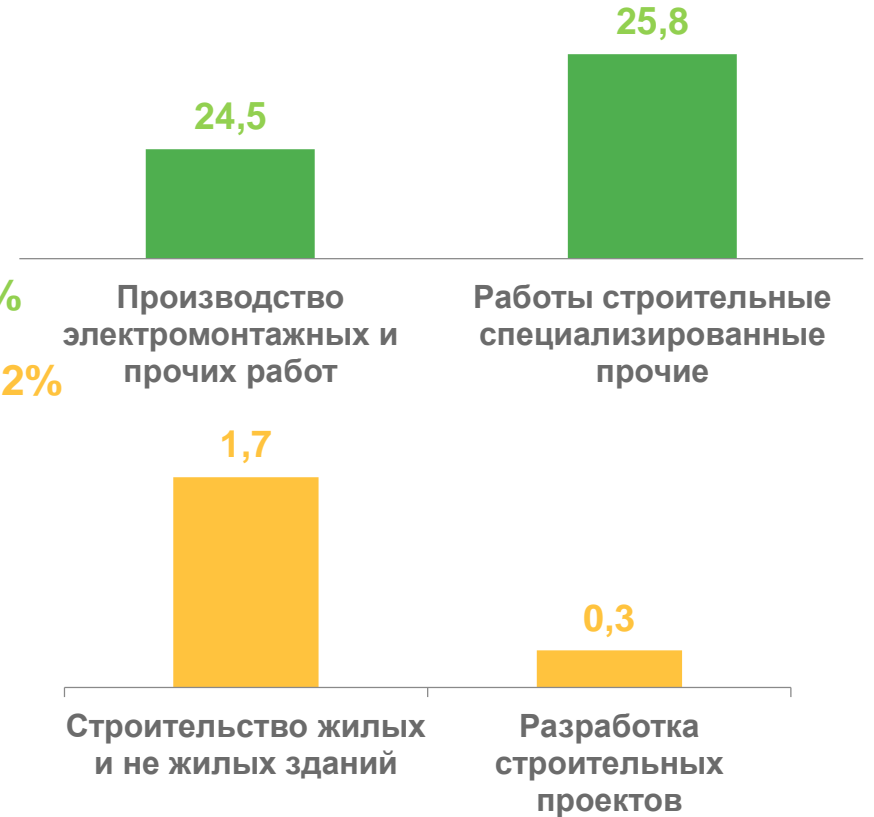

# ДИНАМИКА ОБЪЁМА РАБОТ, ВЫПОЛНЕННЫХ ПО ВИДУ ДЕЯТЕЛЬНОСТИ «СТРОИТЕЛЬСТВО» В Г. СЕВАСТОПОЛЕ

январь-июль 2022 г.

**17606,3** млн рублей  
объем работ

**▲ 129,6%**

Индекс физического объема, в % к соответствующему периоду прошлого года

# ОБЪЕМ РАБОТ ПО ДОГОВОРАМ СТРОИТЕЛЬНОГО ПОДРЯДА В Г. СЕВАСТОПОЛЕ

июль 2022 г.

**1337,5** млн рублей

96,0%

- Строительство зданий
- Строительство инженерных сооружений
- Работы строительные специализированные